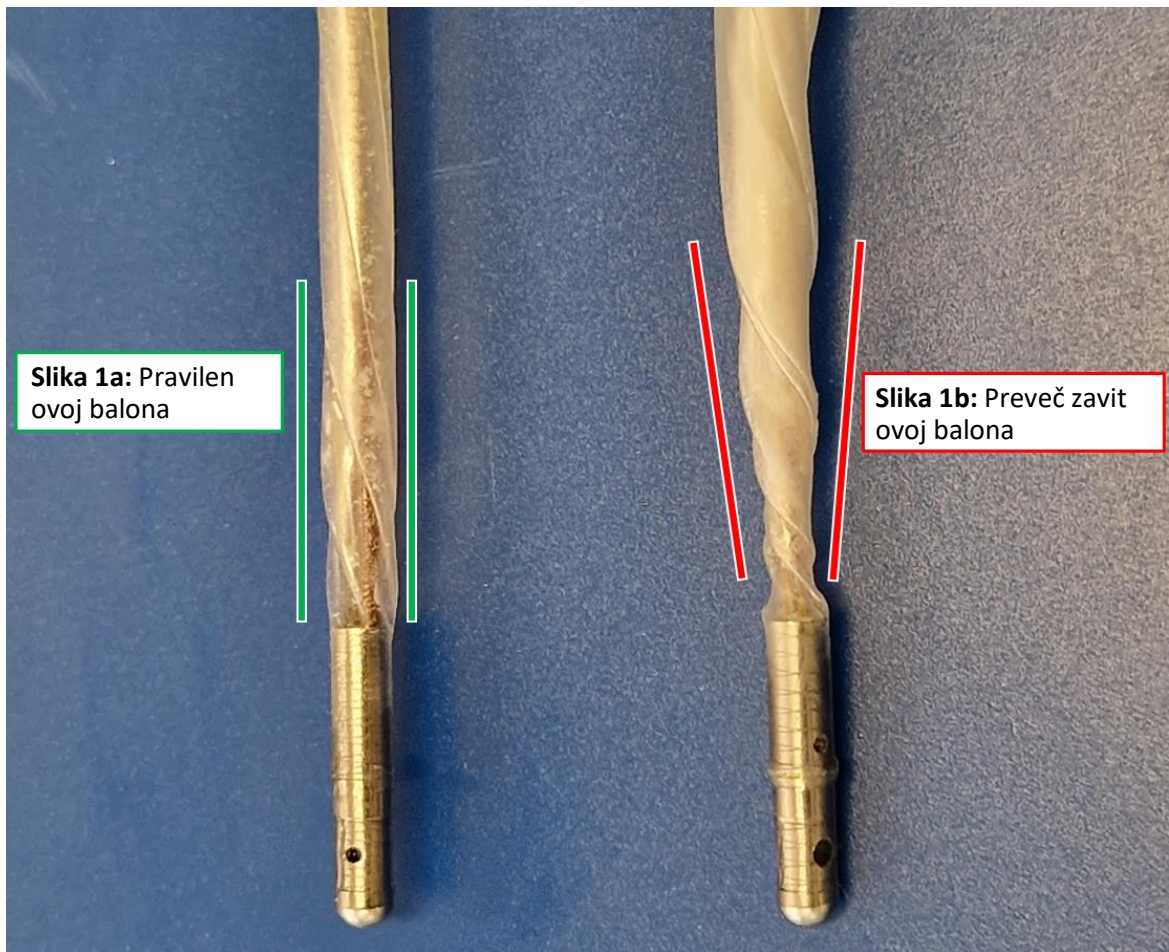

- nezmožnost intraaortnega balona, da se popolnoma napolni po celotni dolžini.
- poškodovana ali zlomljena središčna svetlina v segmentu balona,
- izguba helija ali kri na poti helija,

Morebitne posledice zgoraj navedene težave vključujejo zmanjšanje ali izgubo hemodinamske podpore, ki jo običajno dovaja terapija IABP. Zaradi tega bi bilo treba pripomoček takoj zamenjati, kar povzroči zakasnitev ali začasno prekinitev terapije IABP. **To stanje lahko zato poveča tveganje za hemodinamske ali ishemične zaplete, vključno s smrtjo.** Med 5. 4. 2022 in 5. 4. 2024 je bilo prejetih skupno 337 poročil o zgoraj omenjenih pogojih. To vključuje poročila o 31 poškodbah in 3 smrtih. Kot je bilo poročano, dve od treh smrti nista bili povezane s težavo, do smrti bolnika pa je prišlo nekaj dni kasneje. V tretjem primeru je lahko smrt bolnika povezana ali pa ne; pripomoček se je uporabljal pri globoko kardiogenem šoku s ponavljajočimi se rdečimi alarmi.

Dejanja za zaznavanje te težave:

1. Pred uporabo **zagotovite, da je na voljo nadomestni kateter IAB**, v primeru, da je potreben nadomestni pripomoček.
2. Pred vstavitvijo **morajo uporabniki pregledati vse zadevne katetre IAB** za znake čezmerno zvitega balonskega ovoja ali upognjenega tulca balona. Čezmerno zvijanje se kaže kot progresivna napetost ali tesnost v spiralnem ovojju na distalnem ali proksimalnem koncu balona. Primeri pravilnega ovoja v primerjavi s čezmerno zvitim ovojjem so prikazani na slikah 1a in 1b spodaj. Katetrov ne vstavljajte, če kaže čezmerno zvit ovoj. **Vendar pa vsi prizadeti katetri ne bodo imeli vidno čezmerno zvit balonski ovoj.**